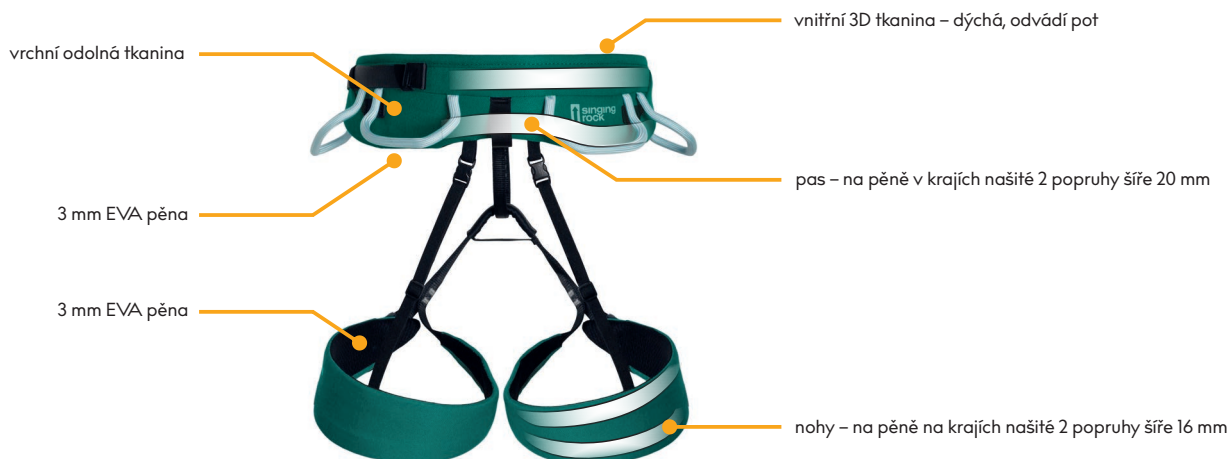

MATERIÁLY

- 45 % PES
- 25 % PAD
- 17 % ocel
- 7 % EVA pěna
- 6 % PP

TECHNICKÁ DATA

VELIKOST	XS	S	M	L	XL
A [cm]	60–70	65–75	70–80	75–85	80–90
A [in]	23.5–27.5	25.5–29.5	27.5–31.5	29.5–33.5	31.5–35.5
B [cm]	50–55	50–55	55–60	60–65	65–70
B [in]	19.5–21.5	19.5–21.5	21.5–23.5	23.5–25.5	25.5–27.5
KÓD	C5083LX01	C5083LX02	C5083LX03	C5083LX04	C5083LX05

TECHNICKÁ DATA

Rozložení síly v bederním pásu a nohavičkách:

SROVNÁNÍ

PEARL C5083 vs. PEARL C5072

- Jiná konstrukce – 2 stejně široké popruhy rovnoměrně rozmístěné po stranách polstrování efektivněji roznášejí sílu. Především na nohách, kde byl původně jeden širší popruh uprostřed, je současná konstrukce více pohodlná.
- Nově je úvazek vybaven sloty pro pomocné plastové karabiny PORTER.
- Hmotnost stejná, přitom navýšení komfortu sezení a více odolná látka.
- Nová generace nemá BMI systém nastavení pasu.
- 2 gumičky na bederním pásu umožňují lepší uchycení volného konce dotahovacího popruhu.