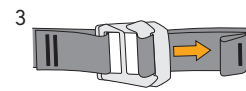

MATERIÁLY

- 45 % PES
- 25 % PAD
- 17 % ocel
- 7 % EVA pěna
- 6 % PP

TECHNICKÁ DATA

VELIKOST	XS	S	M	L	XL
A [cm]	60–70	65–75	70–80	75–85	80–90
A [in]	23.5–27.5	25.5–29.5	27.5–31.5	29.5–33.5	31.5–35.5
B [cm]	50–55	50–55	55–60	60–65	65–70
B [in]	19.5–21.5	19.5–21.5	21.5–23.5	23.5–25.5	25.5–27.5
KÓD	C5083LX01	C5083LX02	C5083LX03	C5083LX04	C5083LX05

TECHNICKÁ DATA

Rozložení síly v bederním pásu a nohavičkách:

SROVNÁNÍ

PEARL C5083 vs. PEARL C5072

- Jiná konstrukce – 2 stejně široké popruhy rovnoměrně rozmístěné po stranách polstrování efektivněji roznášejí sílu. Především na nohách, kde byl původně jeden širší popruh uprostřed, je současná konstrukce více pohodlná.
- Nově je úvazek vybaven sloty pro pomocné plastové karabiny PORTER.
- Hmotnost stejná, přitom navýšení komfortu sezení a více odolná látka.
- Nová generace nemá BMI systém nastavení pasu.
- 2 gumičky na bederním pásu umožňují lepší uchycení volného konce dotahovacího popruhu.