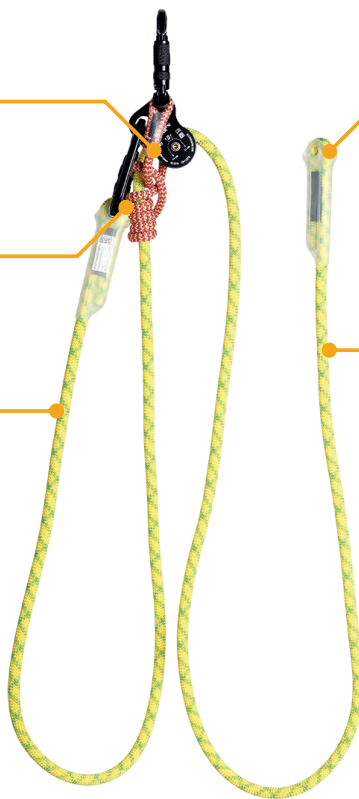

# KMENOVKA

Polohovací set (kmenová smyčka) speciálně sestaven pro práci a pohyb v korunách stromů.

## POPIS

Umožňuje plynulé nastavování délky díky použití samosvěrných uzlů (prusíků) a kladky.

Jednotlivé komponenty se dají v případě poškození vyměnit.

Sety dodáváme sestavené a zkompletované ve dvou délkových variantách.

Dvě pevnostní oka na konci lana umožňují uživateli vytvořit dva samostatné polohovací systémy (dvě kmenové smyčky).

Dynamické lano  $\varnothing$  11 mm.

## SET ZAHRNUJE

- PATRON LANYARD (W2117)
- ARBO PRUSÍK (W2608)
- MIKY kladka (RK806BB00)
- 2x karabina OXY/triple lock (K0122BB07)