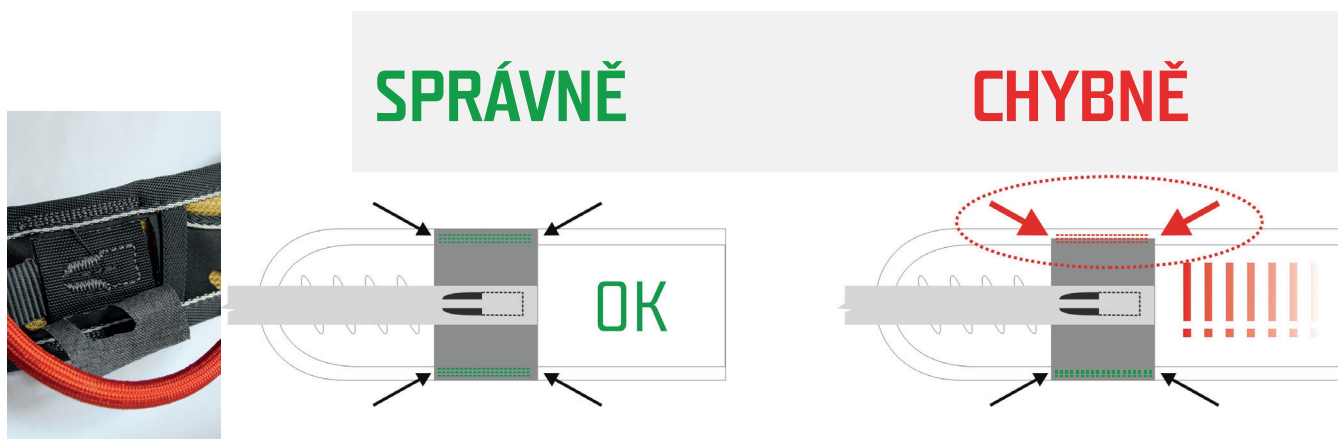

Výrobce: LANEX a.s., divize Singing Rock

Datum výroby: 10/2010 – 5/2011

Riziko: Možná technologická nepřesnost ve výrobě vedoucí ke snížení pevnosti pásu úvazku – viz obrázek

Tato vada se doposud neprojevila při běžném použití.

Přesto jsme se z důvodu potenciálního nebezpečí uvolnění materiálu v místě zašití rozhodli pro stažení výrobků uvedených výrobních sérií z trhu a jejich výměnu za nové.

Všechny tři úvazky doznají konstrukčních změn, které odstraní případné riziko technologické chyby ve výrobě.

Prosíme tedy o vrácení vašeho úvazku, který bude obratem nahrazen úvazkem novým.

Adresa pro české zákazníky:

LANEX a.s., divize Singing Rock
Poniklá 317
512 42 Poniklá

Pro zahraniční zákazníky:

Viz -

<http://www.singingrock.com/article.asp?nArticleID=1468&nDepartmentID=884&nLanguageID=2>

Děkujeme vám za pokračující podporu a prosíme o přijetí omluvy za nepříjemnosti s tímto spojené.

Singing Rock team